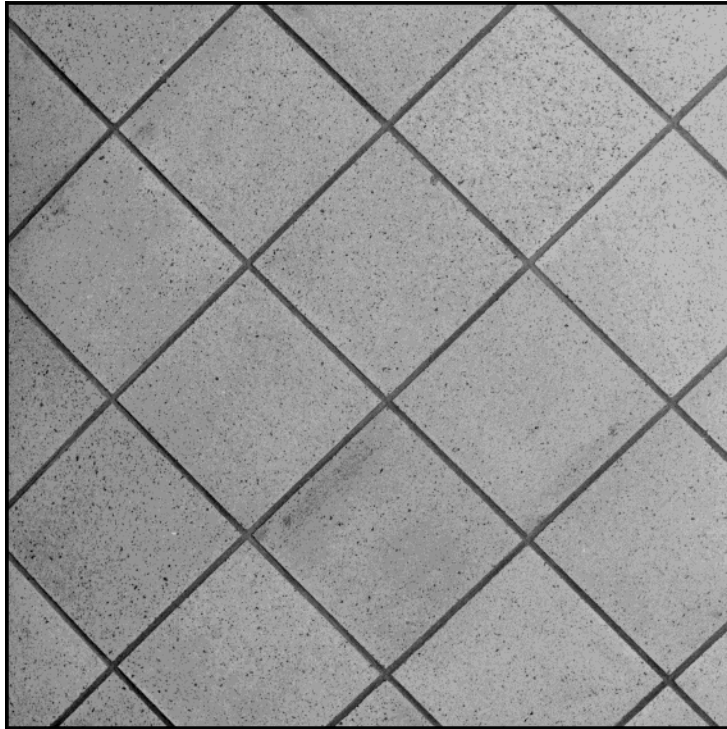

F.lli Lizzio s.r.l.

PIETRA LAVICA DELL'ETNA PIANO SEGA ANTISDRUCCIOLEVOLE SULLA SUPERFICIE A VISTA

Spessore minimo di utilizzo:

mm. 7

Impiego:

Edilizia Pubblica e Privata, Arredo Urbano, Settore Marmo,
Settore Ceramica, Settore Alimentare, Industria

Dimensioni:

Dimensioni a correre	Spessore	Misure Standard	Spessore
cm. 10/40x a correre	0,7	cm. 10x10; 15x15; 20x20; 30x30 ;	0,7
cm. 30/40/60x a correre	1,2	cm. 30x30; 30x60; 40x40; 60x60 ;	1,2
cm. 30/40/60x a correre	1,5	cm. 30x30; 30x60; 40x40; 60x60 ;	1,5
cm. 30/40/60x a correre	2	cm. 30x30; 30x60; 40x40; 60x60;	2
cm. 30/40/60x a correre	3	cm. 30x30; 30x60; 40x40; 60x60;	3
cm. 30/40x a correre	4	cm. 30x30; 30x60; 40x40	4
cm. 30/40x a correre	5	cm. 30x30; 30x60; 40x40	5
cm. 30/40x a correre	6	cm. 30x30; 30x60; 40x40	6
cm. 30/40x a correre	7	cm. 30x30; 30x60; 40x40	7
cm. 30/40x a correre	8	cm. 30x30; 30x60; 40x40	8

Misure a richiesta: cm.

40x60,40x80,80x80,100x40,100x60,100x80,100x100,120x40,120x60,120x80,120x100,120x120.