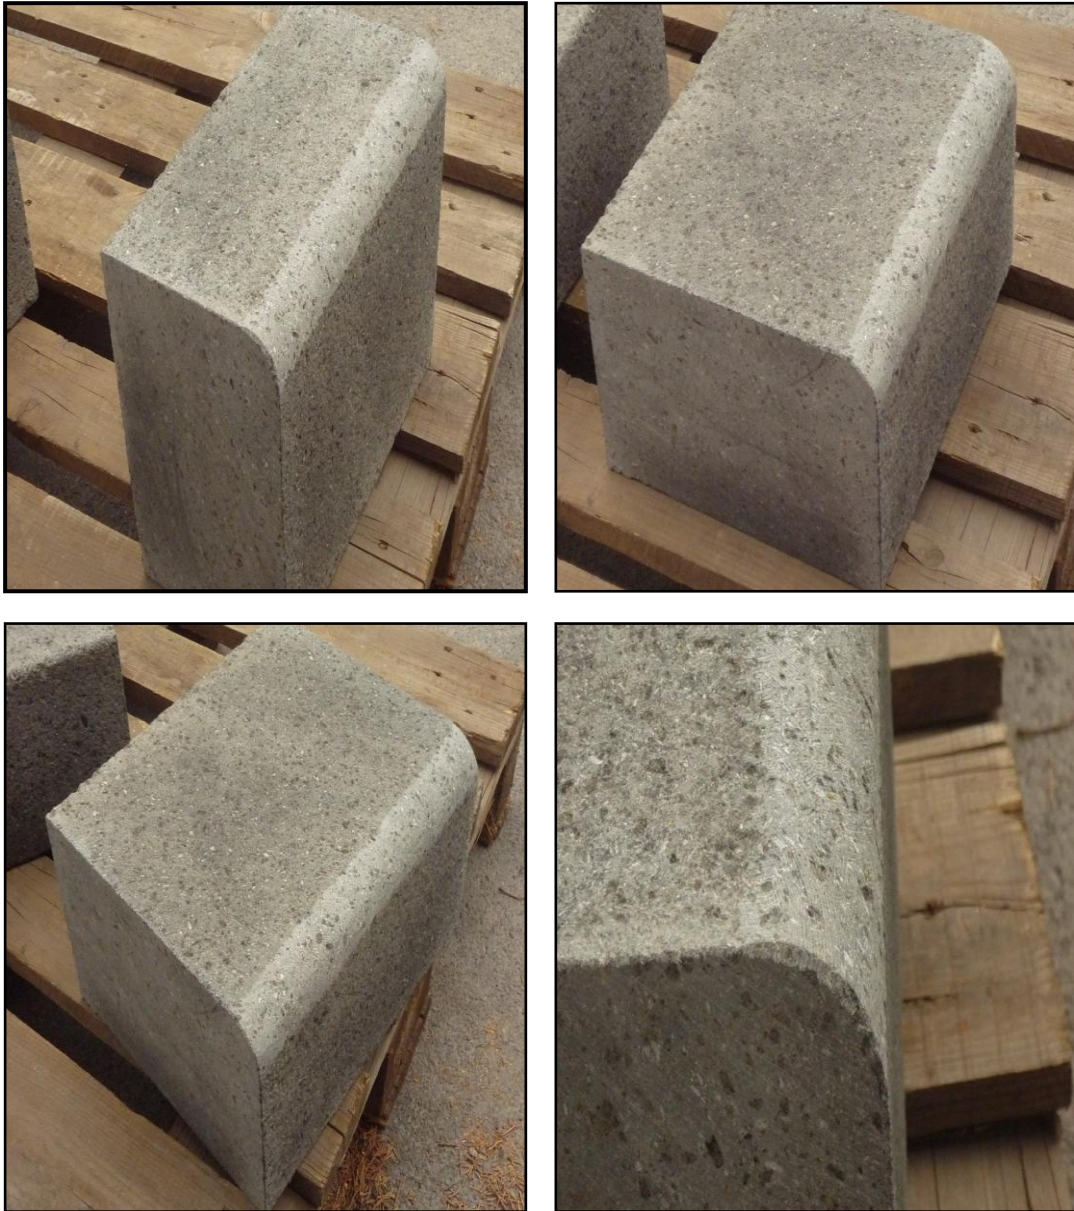

F.lli Lizzio s.r.l.

**ORLATURA PIETRA LAVICA DELL'ETNA SEGATA E BOCCIARDATA EXTRA COSTA  
ROTONDA SEZIONE STANDARD LUNGHEZZA VARIA A CORRERE**

***Impiego:***

Edilizia Pubblica e Privata, Arredo Urbano

Cordolo sezione cm.20 x 6/8 bocciardato 2 facce a vista  
Cordolo sezione cm.25 x 6/8 bocciardato 2 facce a vista  
Cordolo sezione cm.30 x 6/8 bocciardato 2 facce a vista

Cordolo sezione cm.20 x 10 bocciardato 2 facce a vista  
Cordolo sezione cm.25 x 10 bocciardato 2 facce a vista  
Cordolo sezione cm.30 x 10 bocciardato 2 facce a vista

Cordolo sezione cm.20 x 15 bocciardato 2 facce a vista  
Cordolo sezione cm.25 x 15 bocciardato 2 facce a vista  
Cordolo sezione cm.30 x 15 bocciardato 2 facce a vista

A richiesta sezione maggiore fino a max cm. 30x60