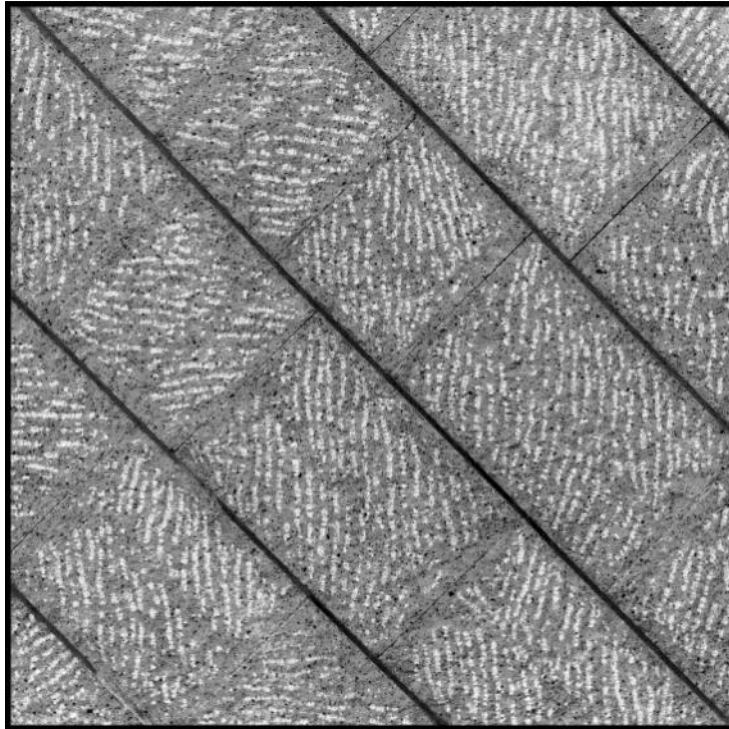

F.lli Lizzio s.r.l.

**PIETRA LAVICA DELL'ETNA SEGATA E LAVORATA A MANO A PUNTILLO MEDIO SULLA SUPERFICIE A VISTA COSTE RIFILATE**

*Spessore minimo di utilizzo:*

cm. 3

*Impiego:*

Edilizia Pubblica e Privata, Arredo Urbano, Settore Marmo

*Dimensioni :*

Dimensioni a correre	Spessore	Misure Standard	Spessore
cm. 30 x a correre	3	cm. 30x30;30x40 (max)	3
cm. 30/40x a correre	4	cm. 30x30;30x60;40x40	4
cm. 30/40x a correre	5	cm. 30x30;30x60;40x40	5
cm. 30/40x a correre	6	cm. 30x30;30x60;40x40	6
cm. 30/40x a correre	7	cm. 30x30;30x60;40x40	7
cm. 30/40x a correre	8	cm. 30x30;30x60;40x40	8

Misure a richiesta: cm.

40x60,40x80,80x80,100x40,100x60,100x80,100x100,120x40,120x60,120x80,120x100,120x120.